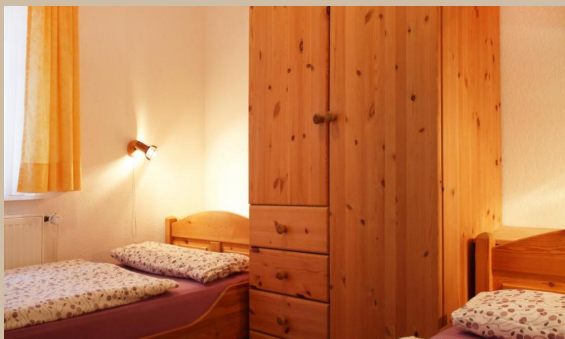

Zeitraum 2022		
bis	allg.	
	1.Tag inkl. ER	w. Tag
22.10.22	152,00 €	60,00 €
23.12.22	137,00 €	45,00 €
26.12.22	152,00 €	60,00 €

Zeitraum 2023		
bis	allg.	
	1.Tag inkl. ER	w. Tag
03.01.23	182,00 €	90,00 €
06.04.23	137,00 €	45,00 €
11.04.23	162,00 €	70,00 €
17.05.23	152,00 €	60,00 €
01.07.23	162,00 €	70,00 €
01.09.23	182,00 €	90,00 €