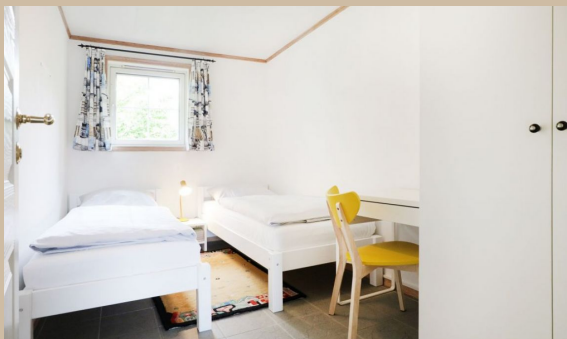

Zeitraum 2023						
bis	allg.		3 Pers.		4 Pers.	
	1.Tag inkl. ER	w. Tag	1.Tag inkl. ER	w. Tag	1.Tag inkl. ER	w. Tag
03.01.23	197,00 €	95,00 €	202,00 €	100,00 €	207,00 €	105,00 €
06.04.23	152,00 €	50,00 €	157,00 €	55,00 €	162,00 €	60,00 €
11.04.23	163,00 €	61,00 €	168,00 €	66,00 €	173,00 €	71,00 €
17.05.23	152,00 €	50,00 €	157,00 €	55,00 €	162,00 €	60,00 €
01.06.23	163,00 €	61,00 €	168,00 €	66,00 €	173,00 €	71,00 €
01.07.23	187,00 €	85,00 €	192,00 €	90,00 €	197,00 €	95,00 €
01.09.23	197,00 €	95,00 €	202,00 €	100,00 €	207,00 €	105,00 €
15.09.23	187,00 €	85,00 €	192,00 €	90,00 €	197,00 €	95,00 €