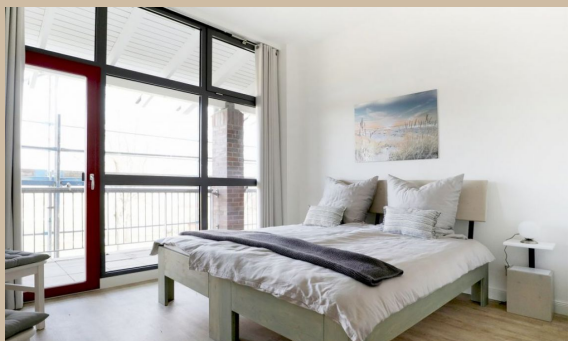

# Lütt Heimaad App.11

inkl. WLAN

Am Golfplatz 1, 23968 Hohen Wieschendorf  
max. 4 Personen, Wohnfläche ca. 58 qm

Grenzend an ein geschütztes FFH Naturgebiet, welches zudem von der EU als Vogelschutzgebiet eingestuft ist, bietet die Ferienanlage "Lütt Heimaad" in Hohen Wieschendorf erholsamen Urlaub nah zum Meer. Derzeit in Neugestaltung, erwarten Sie demnächst auf einem ca.8000m<sup>2</sup> großen Privatgrundstück in ruhiger Lage 37 modern eingerichtete und bestens ausgestattete 1-3 Zimmer Feriensuiten mit Wohnflächen von 40qm bis 84qm. Jede der schicken Suiten bietet Entspannung auf höchstem Niveau und verwöhnt jeweils mit Balkon oder Terrasse. Einige der Apartments sind auch für Gäste mit Hund konzipiert. Jedes Appartement verfügt über eine Fahrraddoppelgarage.